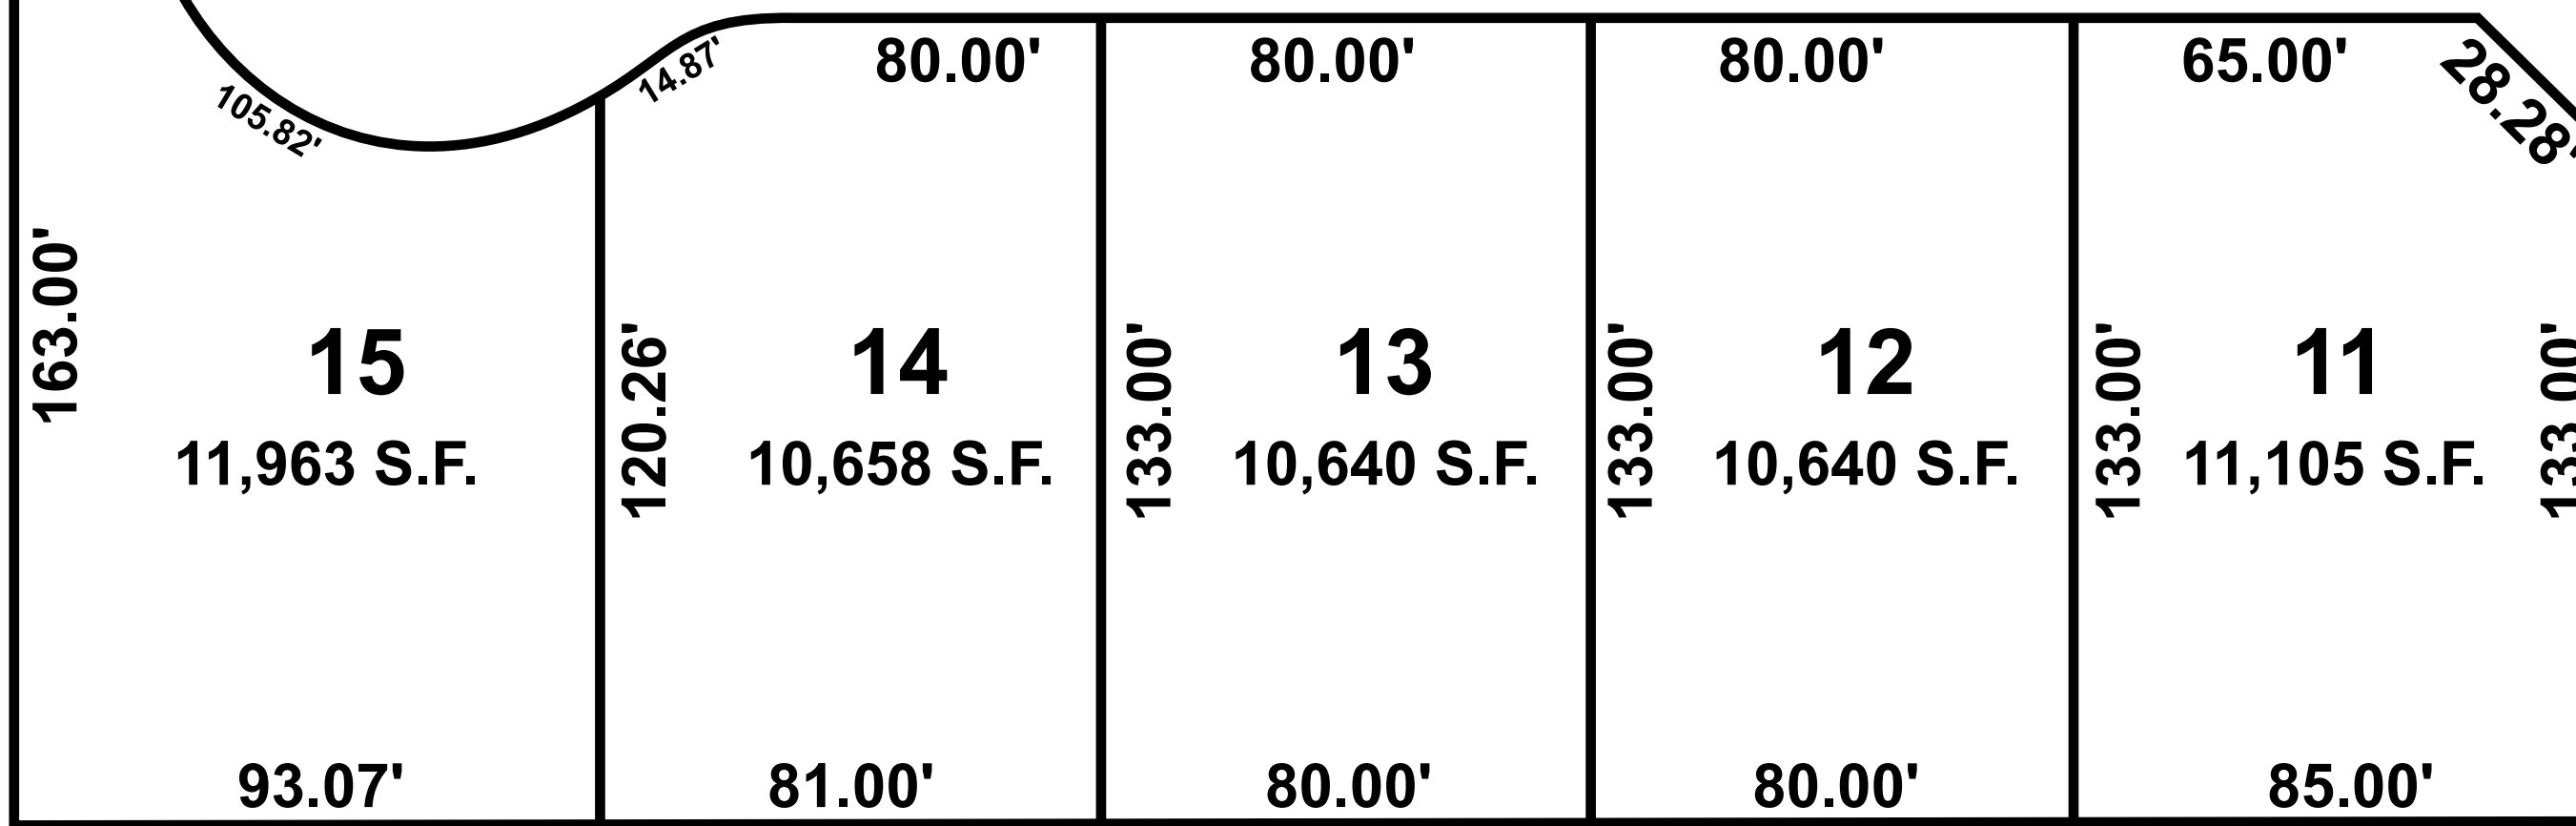

# Tract 7264

— SNOW CREEK —

**CASELLA STREET**

**DROMANA COURT**

**ROTHBURG WAY**