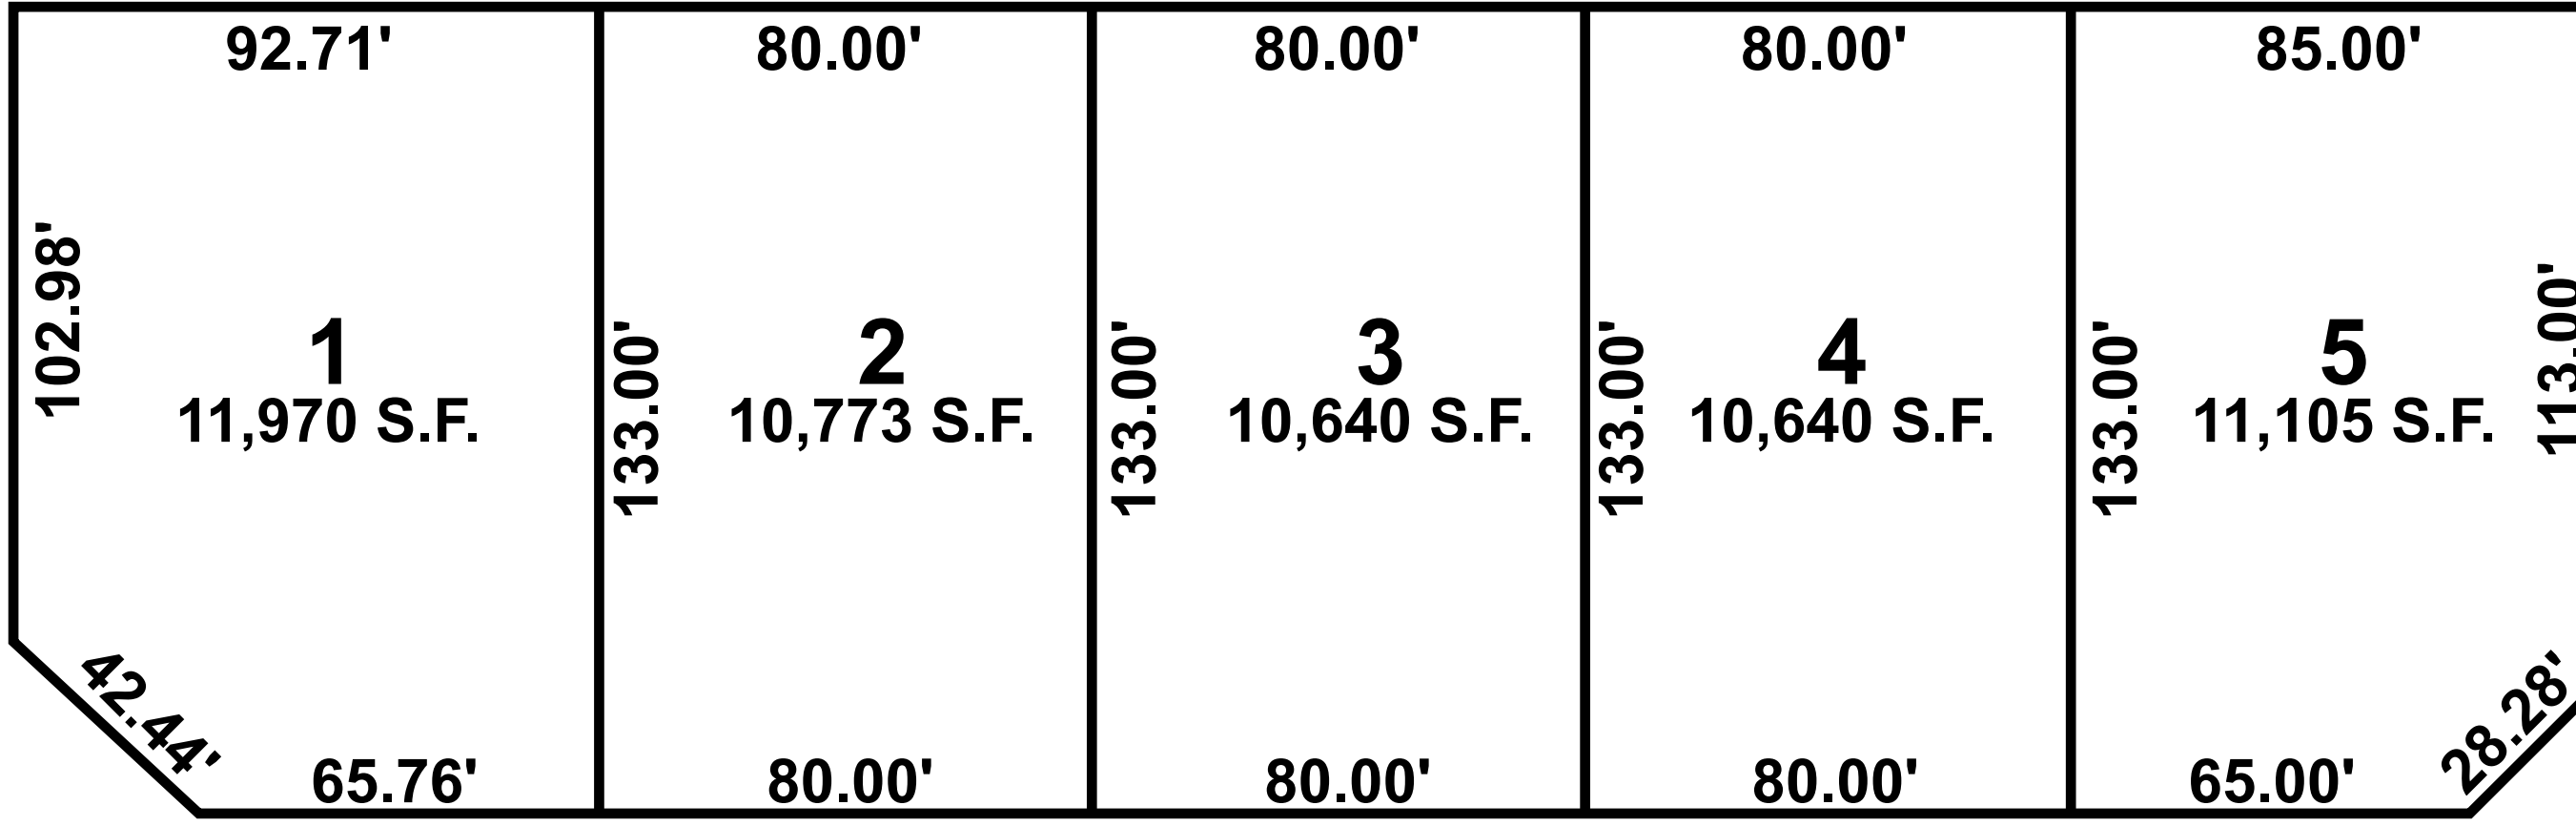

# Tract 7264

— SNOW CREEK —

**CASELLA STREET**

**DROMANA COURT**

**ROTHBURG WAY**