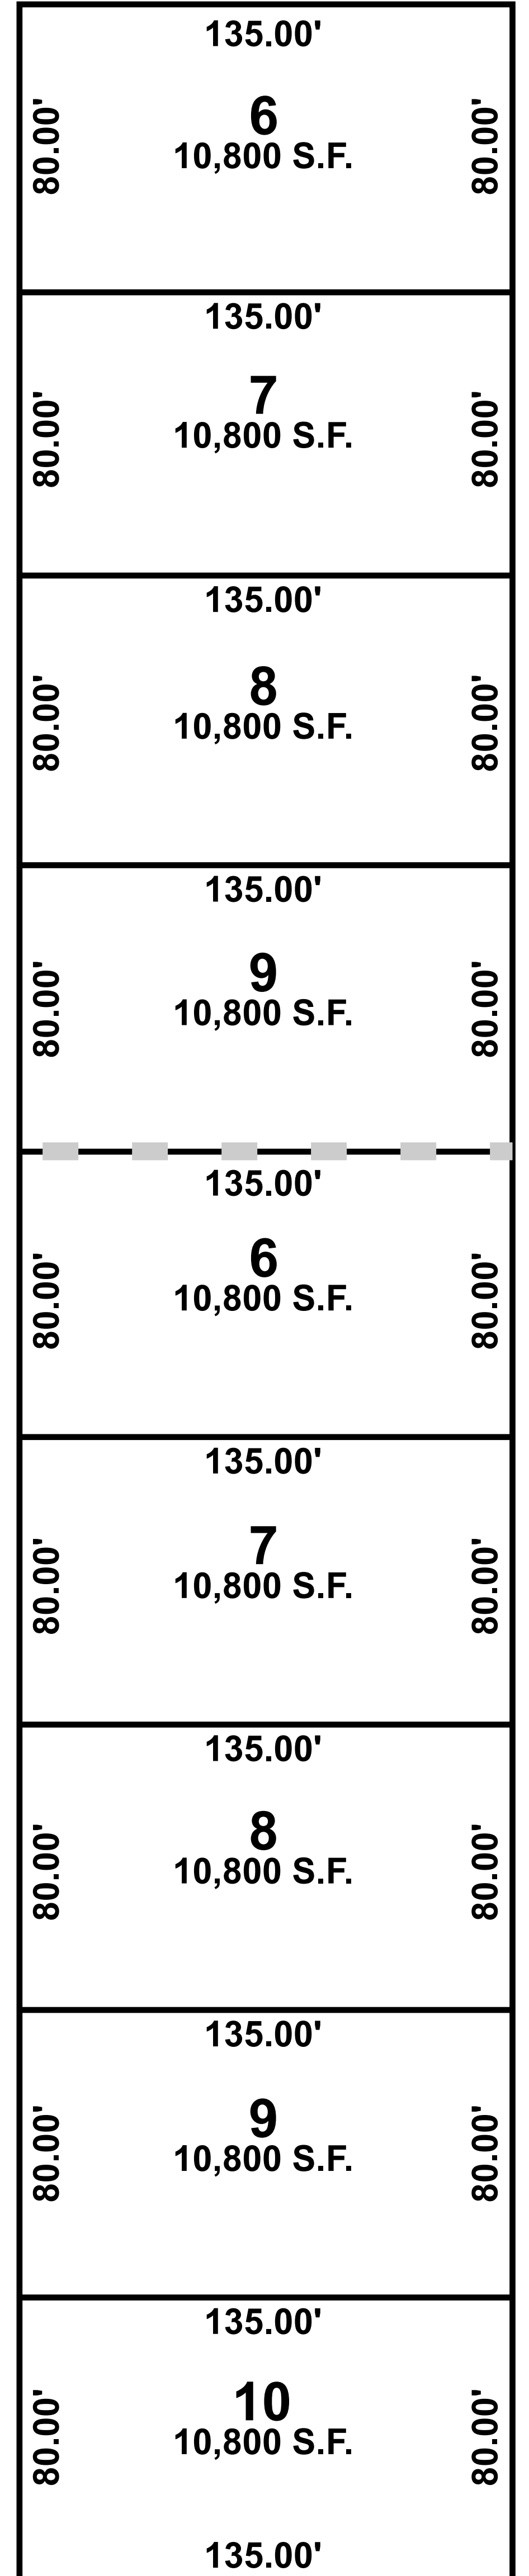

# Tract 7264

— SNOW CREEK —

**CASELLA STREET**

**DROMANA COURT**

**ROTHBURG WAY**